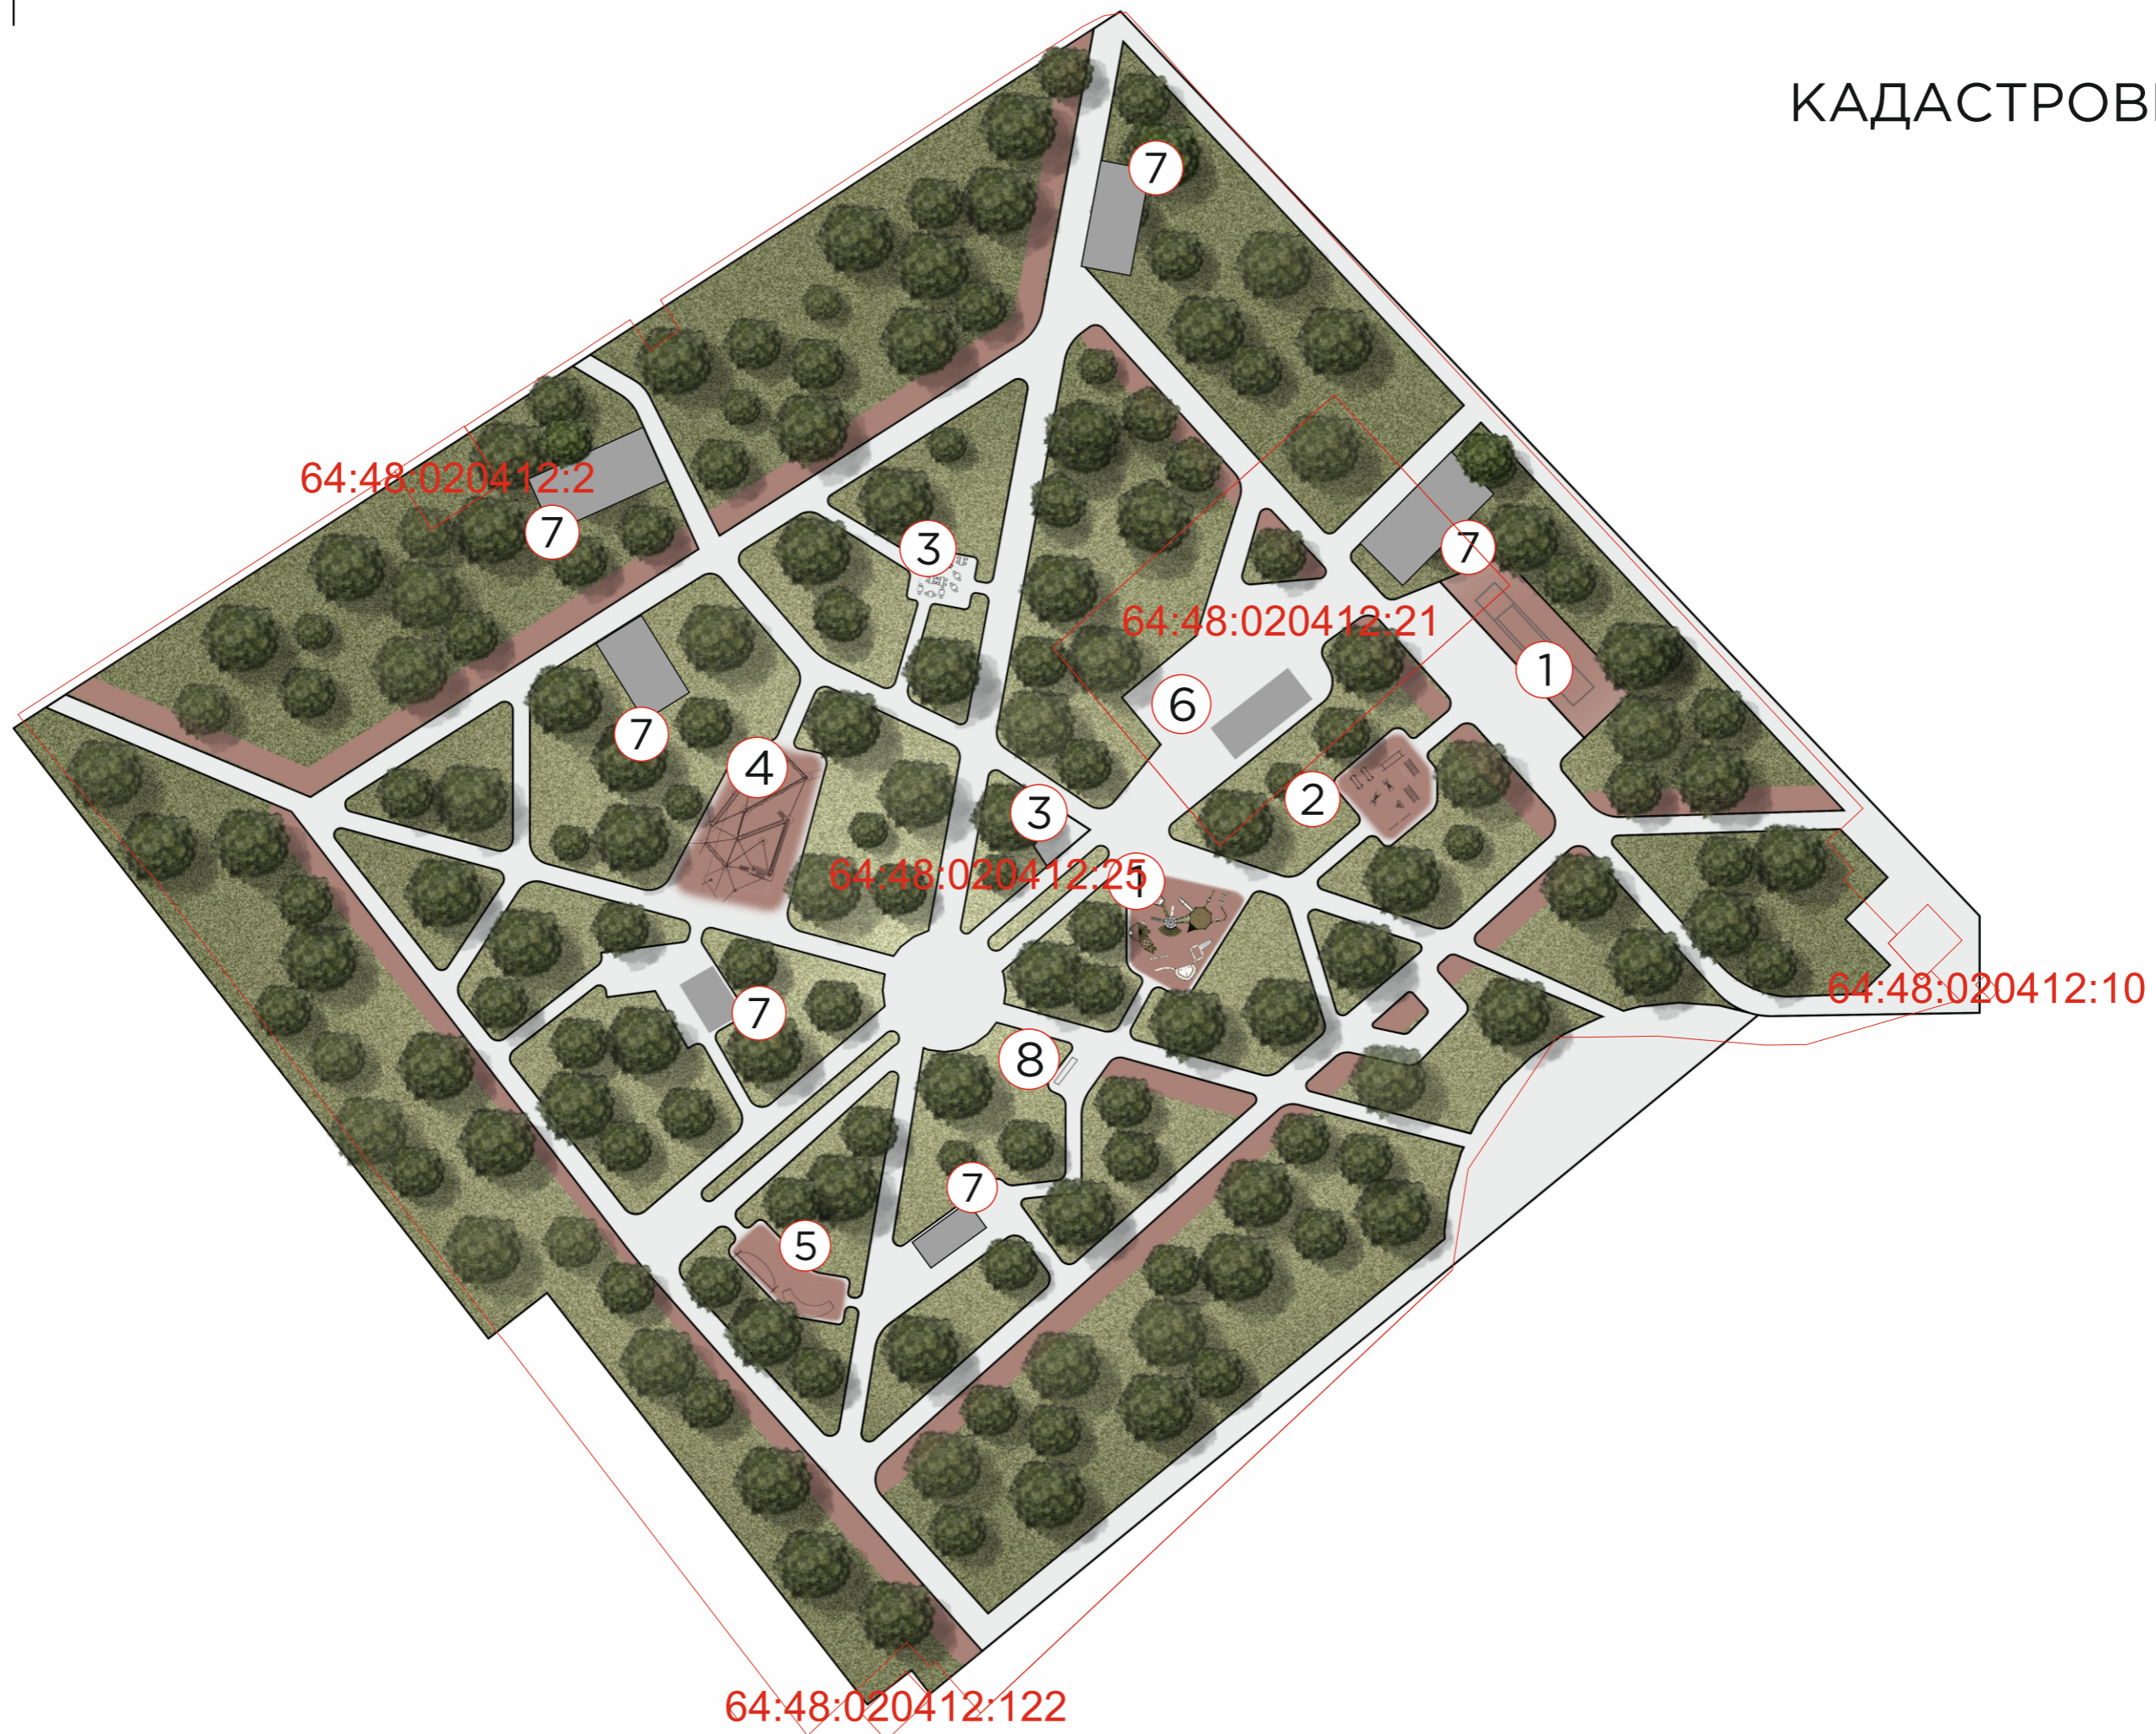

Предусмотрено размещение детских и спортивных площадок.

Площадь объектов благоустройства в границах проектирования составляет: 60 064

- дорожки с твердым асфальто-бетонным покрытием— 3000 кв.м.;

- мощение детских площадок и воркаута спецпокрытием — 680 кв.м.;

- площадь, необходимая под размещение объектов капитального строительства — 5% от площади парка.

Для освещения пешеходных маршрутов вдоль дорожек и площадок необходима установка 60 световых опор.

Кроме того, на территории парка запроектировано размещение 30 лавочек, малые архитектурные формы.

СИТУАЦИОННЫЙ ПЛАН

ГЕНПЛАН

1. детские площадки
2. спортплощадки / воркаут
3. летнее кафе / торговля
4. веревочный городок
5. скалодром
6. храм
7. капитальные торговля/кафе
8. прокат велосипедов

КАДАСТРОВЫЙ ПЛАН