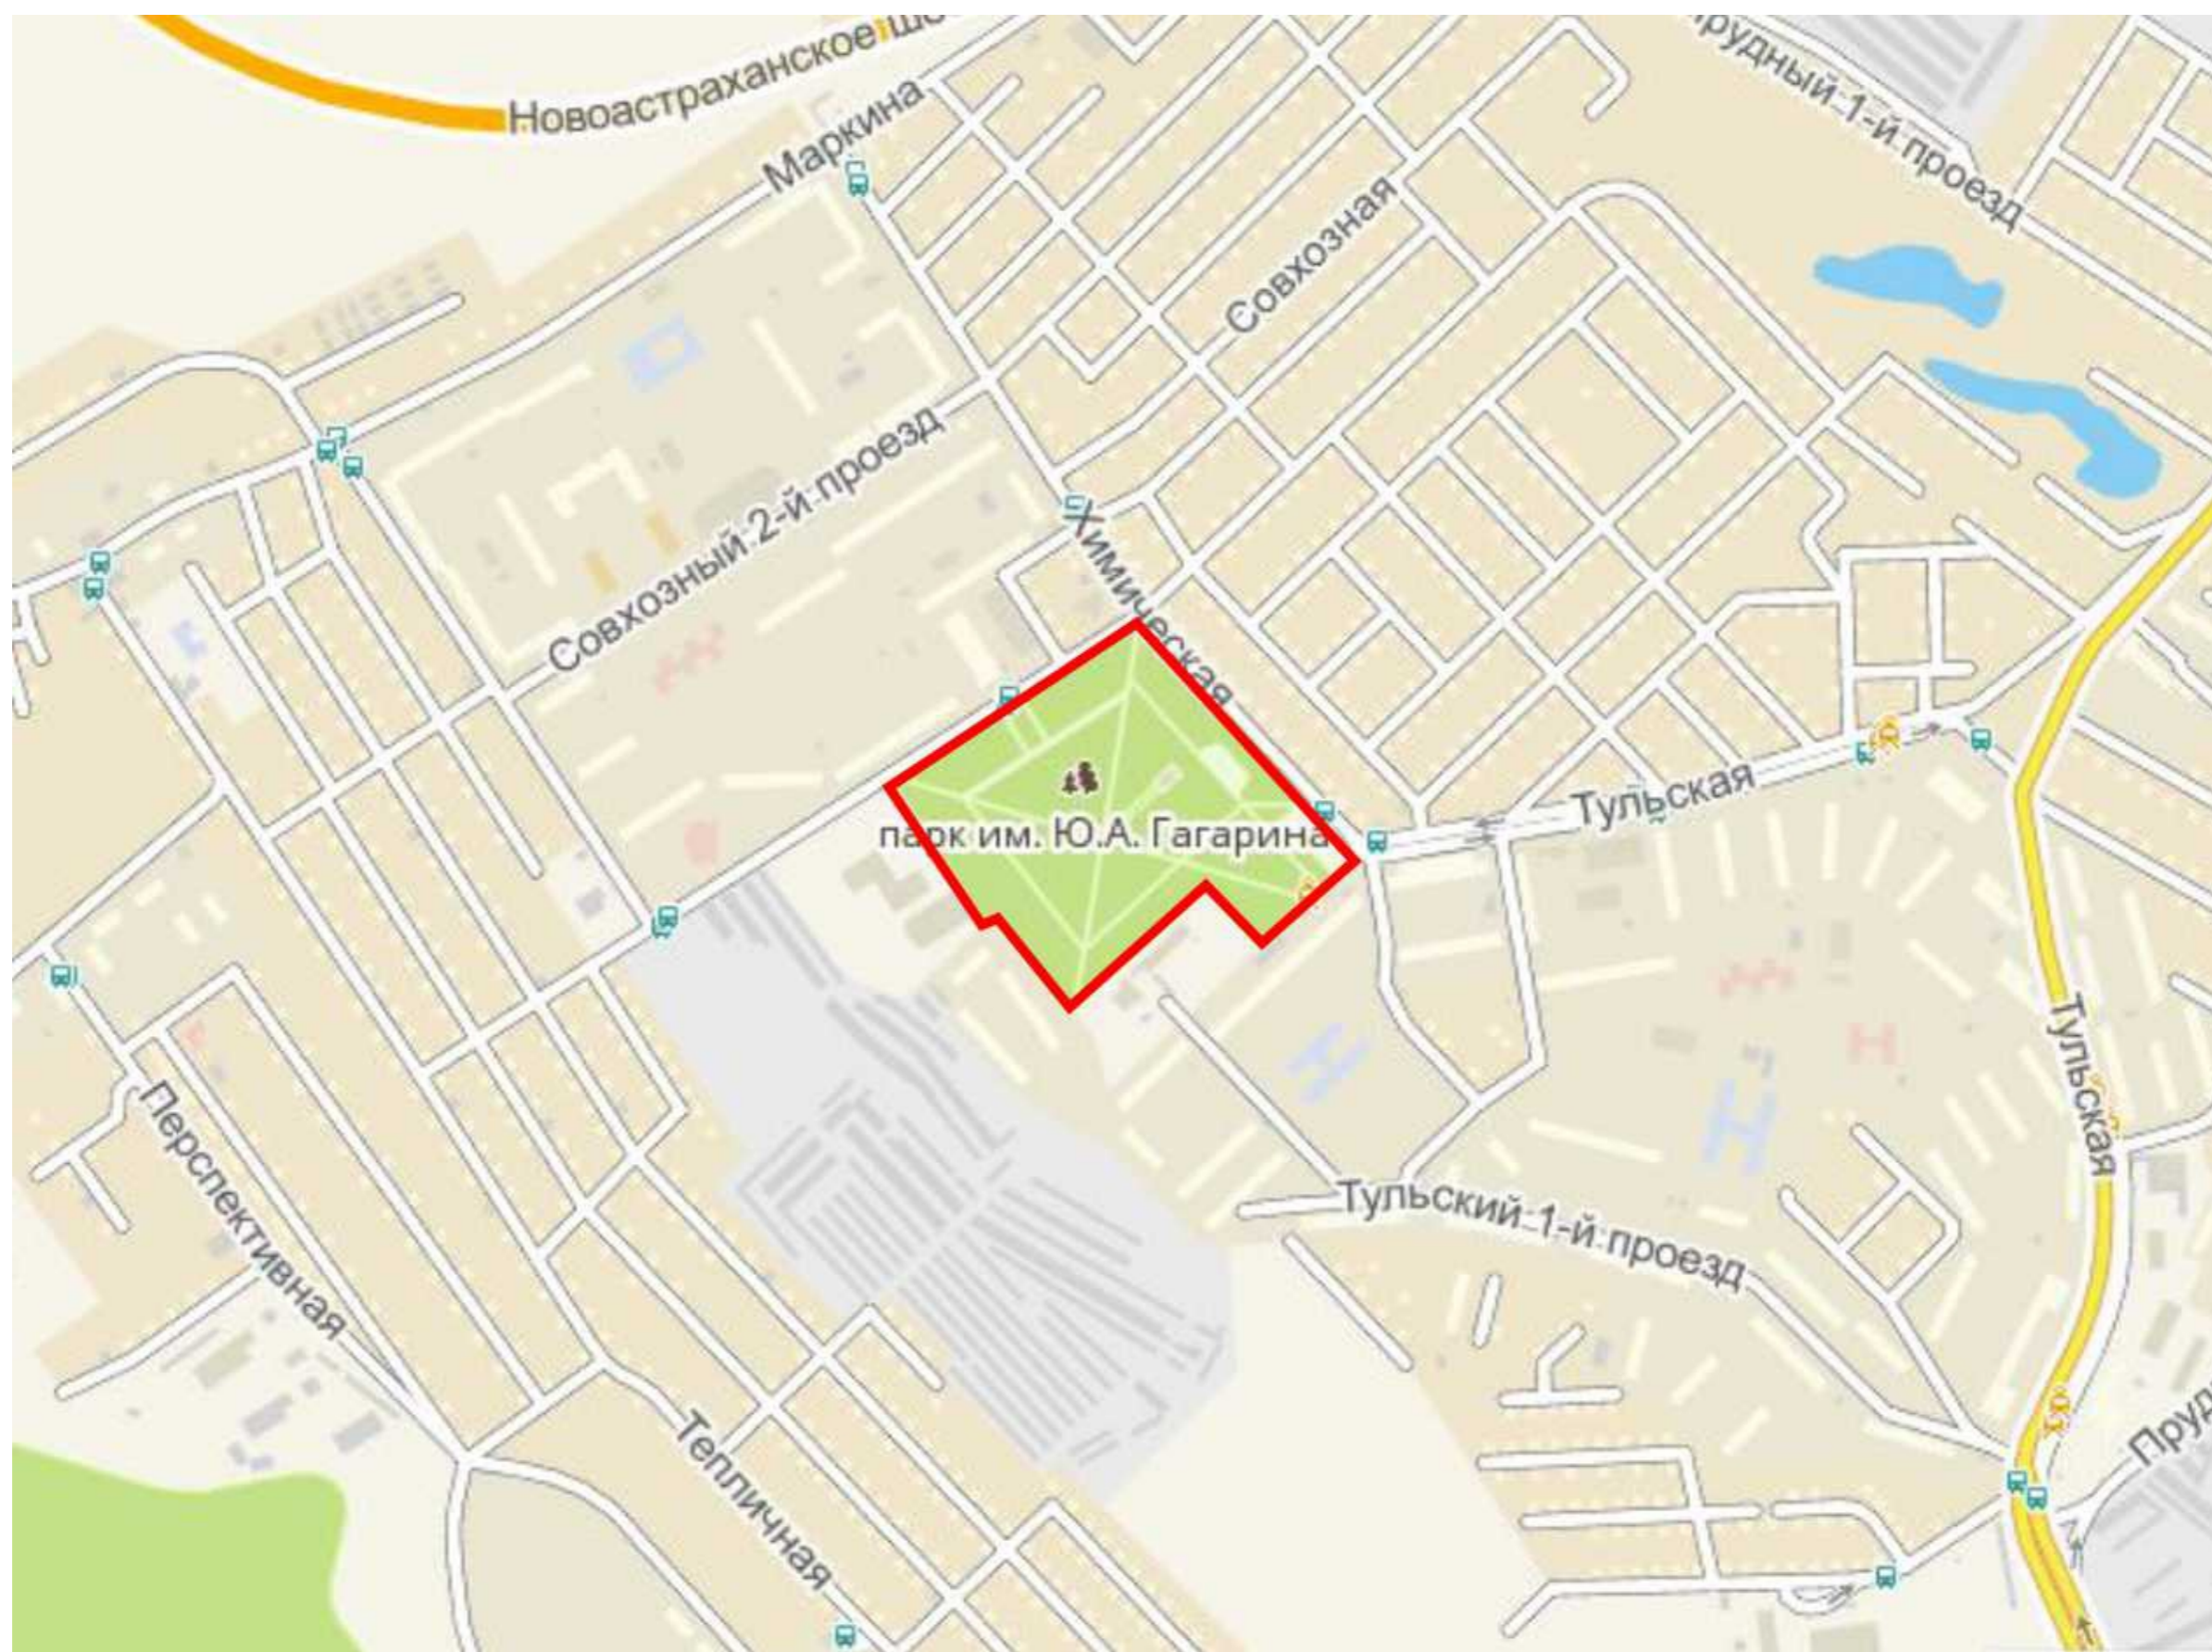

Предусмотрено размещение детских и спортивных площадок.

Площадь объектов благоустройства в границах проектирования составляет: 60 064

- дорожки с твердым асфальто-бетонным покрытием— 3000 кв.м.;

- мощение детских площадок и воркаута спецпокрытием — 680 кв.м.;

СИТУАЦИОННЫЙ ПЛАН

ГЕНПЛАН

1. детские площадки
2. спортплощадки / воркаут
3. летнее кафе / торговля
4. веревочный городок
5. скалодром
6. храм
7. капитальные торговля/кафе
8. прокат велосипедов

КАДАСТРОВЫЙ ПЛАН