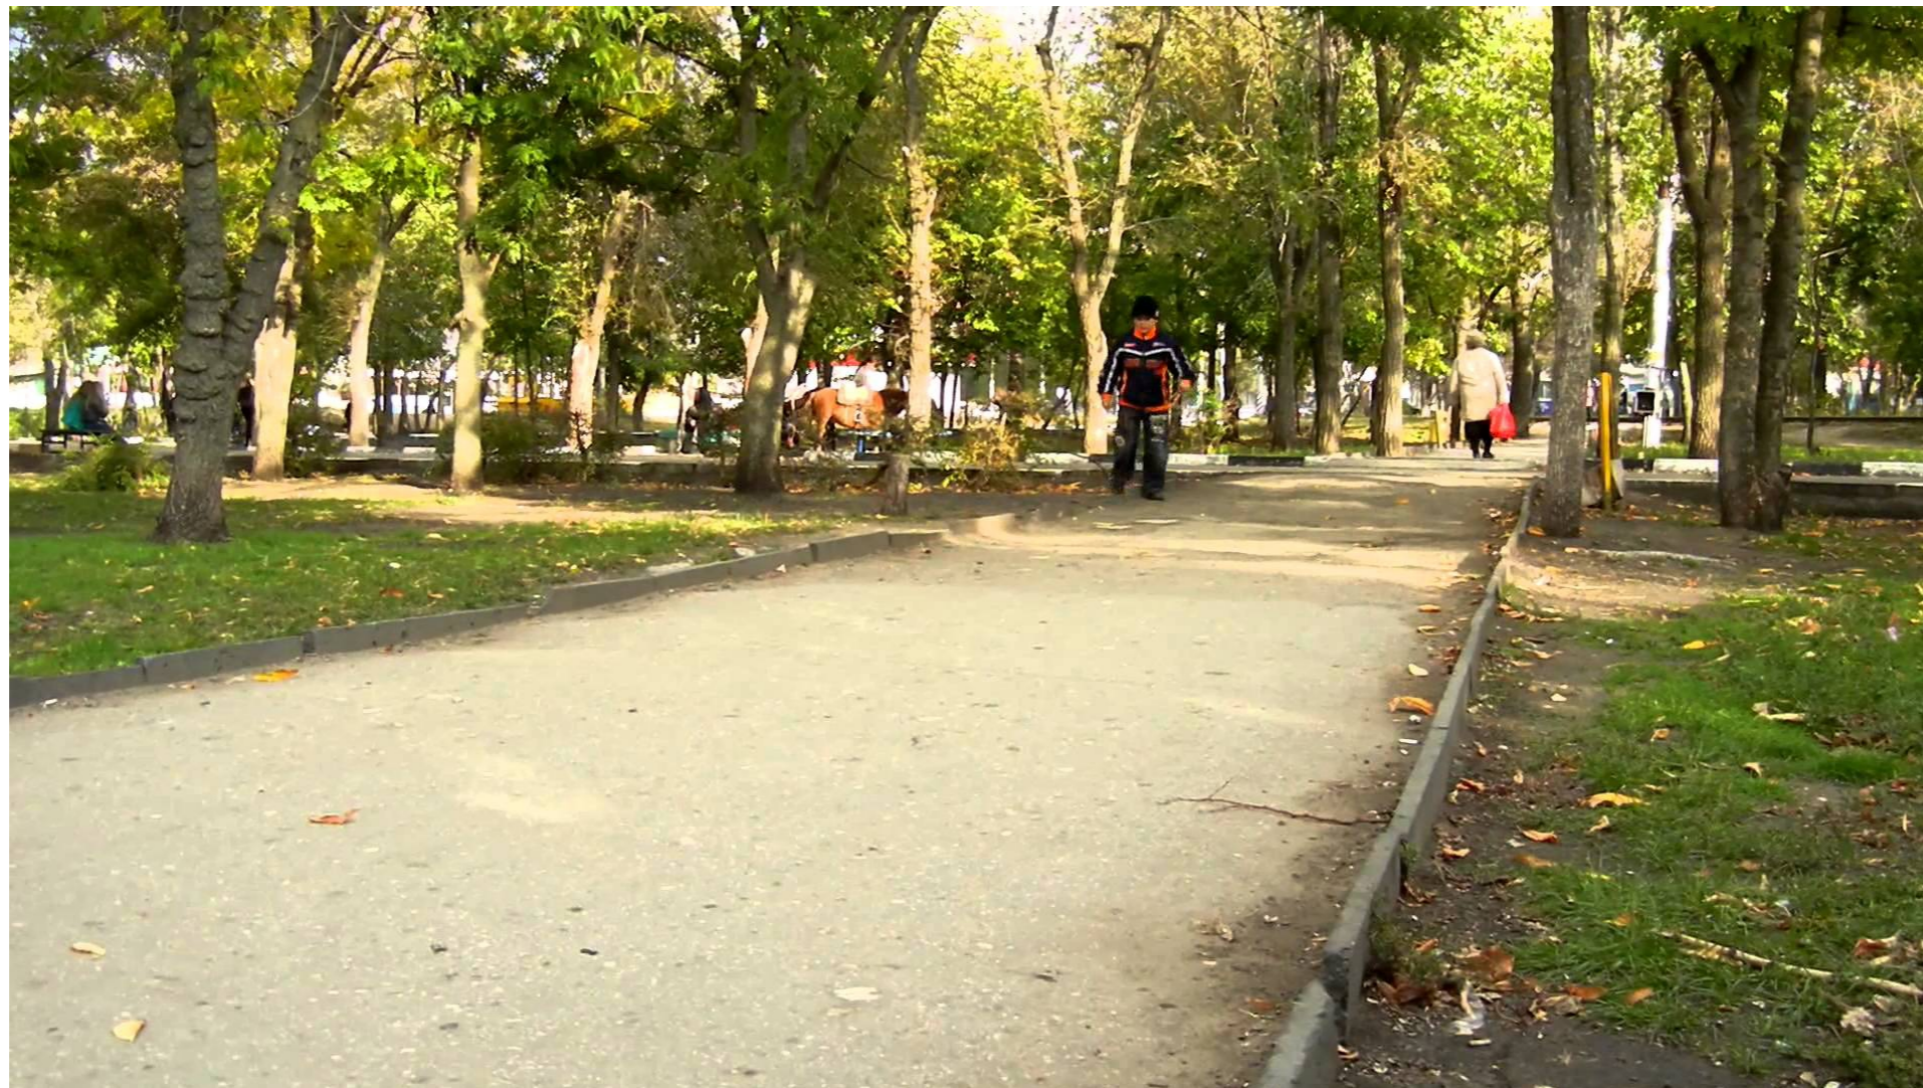

В сквере предусмотрены места для торговли, а именно летние кафе, круглогодично работающих кафе и сооружений общей площадью 720 кв.м. Также возможно обустройство веревочного городка, скалодрома.

По территории сквера проходит велодорожка, и имеется велопрокат.

Предусмотрено размещение детских и спортивных площадок.

Площадь объектов благоустройства в границах проектирования составляет: 60 064

- дорожки с твердым асфальто-бетонным покрытием— 3000 кв.м.;

- мощение детских площадок и воркаута спецпокрытием — 680 кв.м.;

- площадь, необходимая под размещение объектов капитального строительства — 5% от площади парка.

Для освещения пешеходных маршрутов вдоль дорожек и площадок необходима установка 60 световых опор.

Кроме того, на территории парка запроектировано размещение 30 лавочек, малые архитектурные формы.